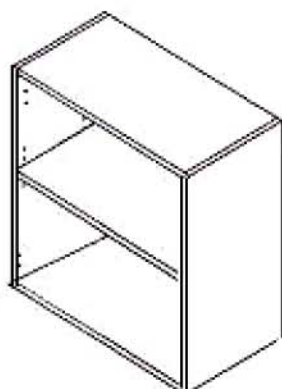

BUILD YOUR OWN KITCHEN

Overhead Cupboards

Single Door Wall Cupboards

Code	Size	Doors	Quantity
	H x W x D	H x W	
OH 20	720 x 200 x 300	720 x 197	1
OH 25	720 x 250 x 300	720 x 247	1
OH 30	720 x 300 x 300	720 x 297	1
OH 35	720 x 350 x 300	720 x 347	1
OH 40	720 x 400 x 300	720 x 397	1
OH 45	720 x 450 x 300	720 x 447	1
OH 50	720 x 500 x 300	720 x 497	1
OH 55	720 x 550 x 300	720 x 547	1

Double Door Wall Cupboards

Code	Size	Doors	Quantity
	H x W x D	H x W	
OH 55	720 x 550 x 300	720 x 272	2
OH 60	720 x 600 x 300	720 x 297	2
OH 65	720 x 650 x 300	720 x 322	2
OH 70	720 x 700 x 300	720 x 347	2
OH 75	720 x 750 x 300	720 x 372	2
OH 80	720 x 800 x 300	720 x 397	2
OH 85	720 x 850 x 300	720 x 422	2
OH 90	720 x 900 x 300	720 x 447	2

Corner Wall Cupboards

Code	Size	Doors	Quantity
	H x W x W x D	H x W	
CH 6 CNR	720 x 600 x 600 x 300	720 x 277	2

Range Hood Cupboards

Code	Size	Doors	Quantity
	H x W x D	H x W	
OHR 600	368 x 600 x 300	368 x 297	2
OHR 900	368 x 900 x 300	368 x 447	2