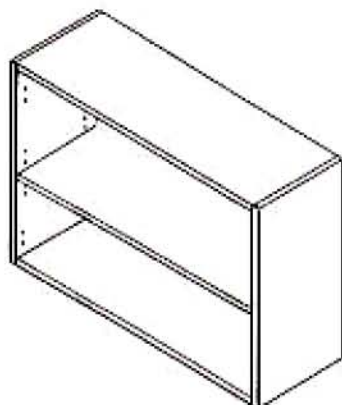

BUILD YOUR OWN KITCHEN

Overhead Cupboards

Single Door Wall Cupboards

Code	Size	Doors	Quantity
	H x W x D	H x W	
OH 20	720 x 200 x 300	720 x 197	1
OH 25	720 x 250 x 300	720 x 247	1
OH 30	720 x 300 x 300	720 x 297	1
OH 35	720 x 350 x 300	720 x 347	1
OH 40	720 x 400 x 300	720 x 397	1
OH 45	720 x 450 x 300	720 x 447	1
OH 50	720 x 500 x 300	720 x 497	1
OH 55	720 x 550 x 300	720 x 547	1

Double Door Wall Cupboards

Code	Size	Doors	Quantity
	H x W x D	H x W	
OH 55	720 x 550 x 300	720 x 272	2
OH 60	720 x 600 x 300	720 x 297	2
OH 65	720 x 650 x 300	720 x 322	2
OH 70	720 x 700 x 300	720 x 347	2
OH 75	720 x 750 x 300	720 x 372	2
OH 80	720 x 800 x 300	720 x 397	2
OH 85	720 x 850 x 300	720 x 422	2
OH 90	720 x 900 x 300	720 x 447	2

Corner Wall Cupboards

Code	Size	Doors	Quantity
	H x W x W x D	H x W	
CH 6 CNR	720 x 600 x 600 x 300	720 x 277	2

Range Hood Cupboards

Code	Size	Doors	Quantity
	H x W x D	H x W	
OHR 600	368 x 600 x 300	368 x 297	2
OHR 900	368 x 900 x 300	368 x 447	2